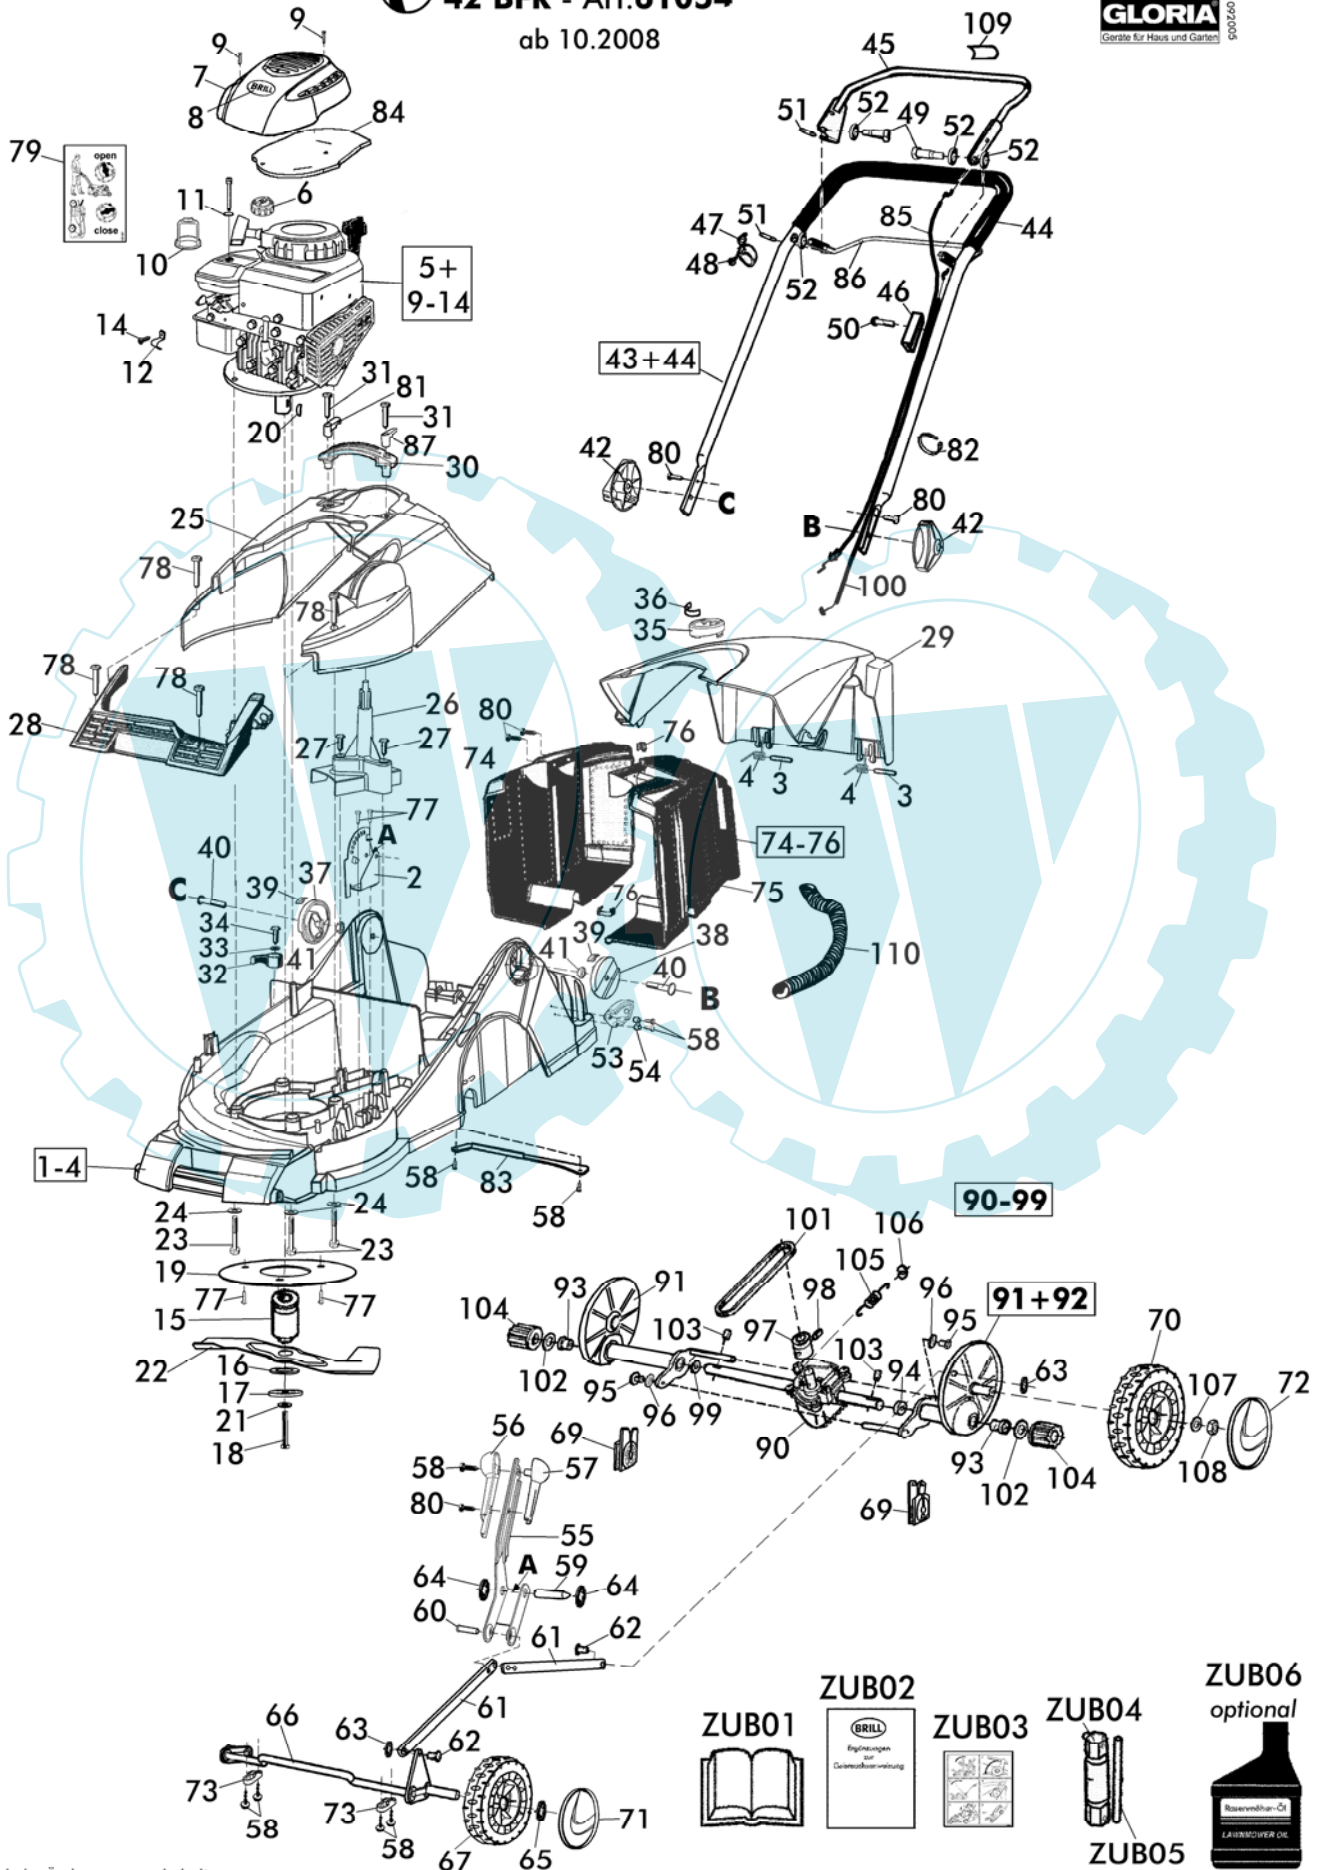

1/3	Benzin - EVOLUTION
2009	Petrol - EVOLUTION
Rev092005	EVOLUTION de gazon

42 BFR - Art. 61054
ab 10.2008

EVOLUTION Benzin-EVOLUTION
42 BFR - Art. 61054
ab 10.2008

Technische Änderungen vorbehalten

ZUB05